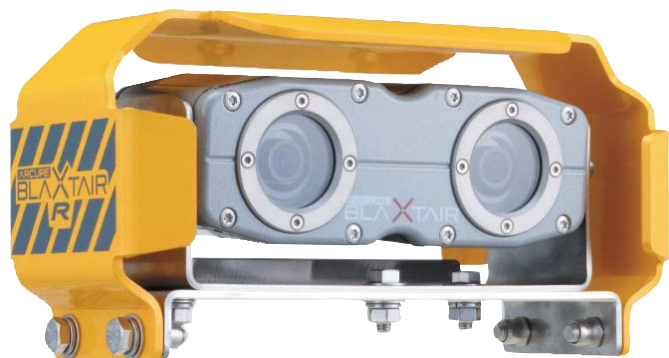

歩行者・作業者検知警報システム

ブラクステール

人と物を見分けて警報を出す最先端システム

- 人（歩行者・作業者）へ危険がある場合のみ警報
- バックホウ、フォークリフトなど各種建設機械に取付可能
- 現場環境にあわせて検知範囲を自由に設定可能

■ 障害物を検知した場合

* 緑色の枠が表示されます

■ 人を検知した場合

* 赤色の枠が表示され、警告灯が点灯し、警告音が鳴ります

- Ⓐ 人（歩行者・作業者）とその他の障害物を見分けて、人を検知した場合、警報を発します。
- Ⓑ 人（歩行者・作業者）、その他の障害物に関わらず、警報を発します。

* 検知範囲の設定はA、Bとも、カメラの視野角120度内の0.3m～6mの間で自由に設定できます。
 （視野角内に人体の一部のみしか映っていない場合に、人と認識できない場合があります）

※本商品は安全補助装置であり、安全を保証するものではありません。 総輸入元：EUREKA SOLUTIONS エウレカ(株)