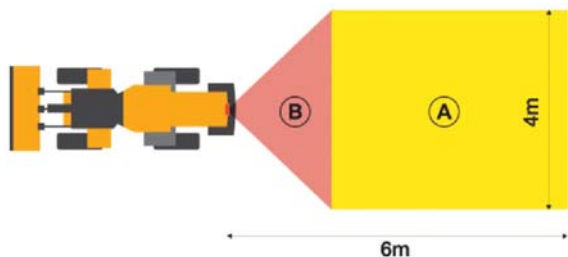

歩行者・作業者検知警報システム

ブラクステール

人と物を見分けて警報を出す最先端システム

- 人（歩行者・作業者）へ危険がある場合のみ警報
- バックホウ、フォークリフトなど各種建設機械に取付可能
- 現場環境にあわせて検知範囲を自由に設定可能

■ 障害物を検知した場合

* 緑色の枠が表示されます

■ 人を検知した場合

* 赤色の枠が表示され、警告灯が点灯し、警告音が鳴ります

- Ⓐ 人（歩行者・作業者）とその他の障害物を見分けて、人を検知した場合、警報を発します。
- Ⓑ 人（歩行者・作業者）、その他の障害物に関わらず、警報を発します。

* 検知範囲の設定はA、Bとも、カメラの視野角120度内の0.3m～6mの間で自由に設定できます。
 （視野角内に人体の一部のみしか映っていない場合に、人と認識できない場合があります）

※本商品は安全補助装置であり、安全を保証するものではありません。 総輸入元：EUREKA SOLUTIONS エウレカ(株)